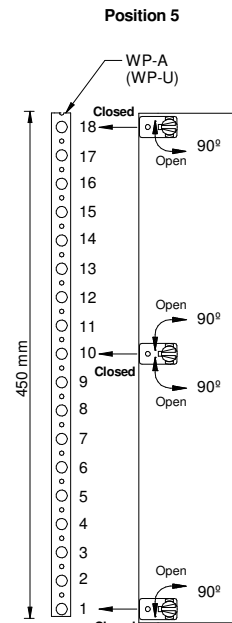

**CP X-Y F**

**cover without cutouts  
(oslony pelne)**

- Mounting instructions
- Montageanleitung
- Navodilo za montažo
- Instrukcje montażu
- Upute za montažu
- Montážní návod
- Navod na montáž
- Szerelesí utmutató
- Montavimo instrukcija
- Инструкция за монтаж
- Montāžas instrukcija
- Paigaldusjuhend

CP X-Y F

Screwdriver flat-blade  
(Wkrętarz płaski)

CP X-Y F

Screwdriver flat-blade  
(Wkrętarz płaski)