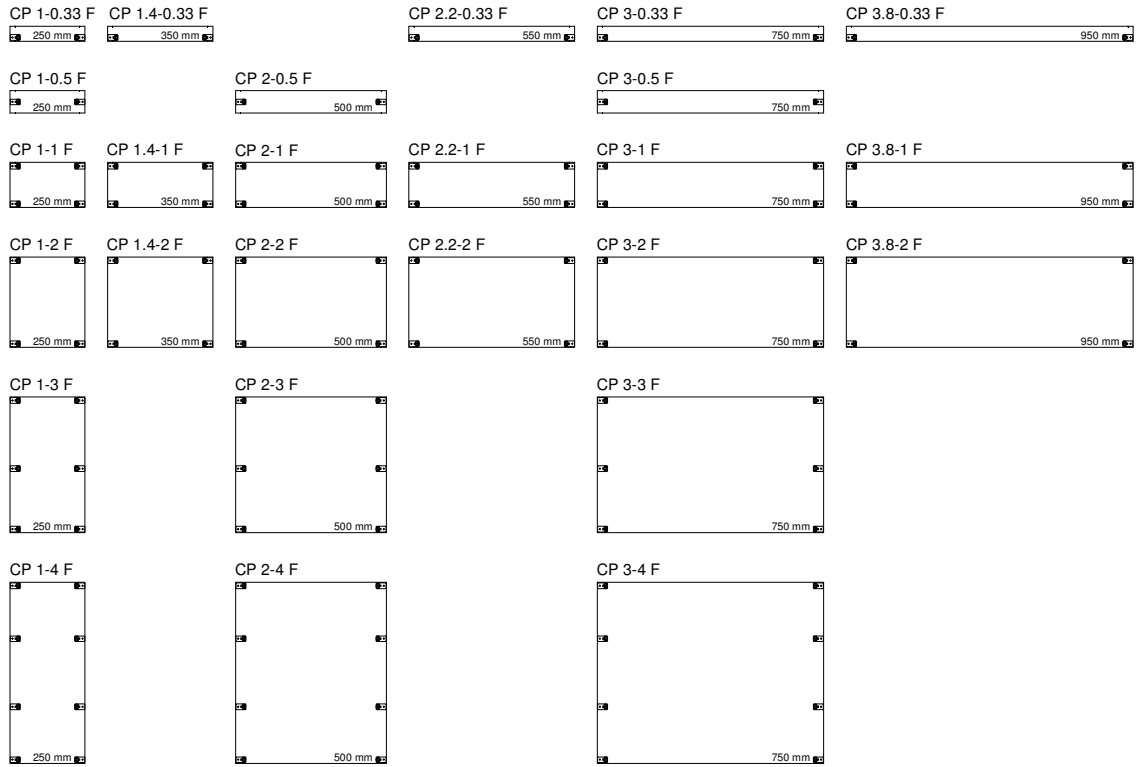

**CP X-Y F**

**cover without cutouts  
(oslony pelne)**

- Mounting instructions
- Montageanleitung
- Navodilo za montažo
- Instrukcje montażu
- Upute za montažu
- Montážní návod
- Navod na montáž
- Szerelesí utmutató
- Montavimo instrukcija
- Инструкция за монтаж
- Montāžas instrukcija
- Paigaldusjuhend