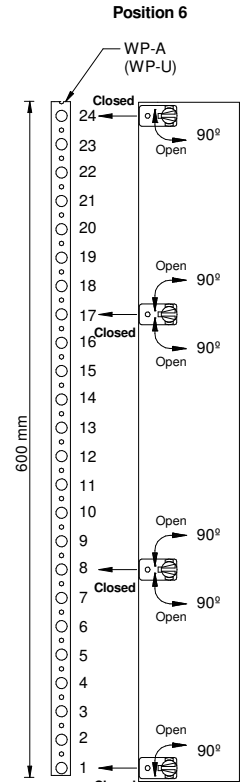

**CP X-Y F**

**cover without cutouts  
(oslony pelne)**

- Mounting instructions
- Montageanleitung
- Navodilo za montažo
- Instrukcje montażu
- Upute za montažu
- Montážní návod
- Navod na montáž
- Szerelesí utmutató
- Montavimo instrukcija
- Инструкция за монтаж
- Montāžas instrukcija
- Paigaldusjuhend

CP X-Y F

Screwdriver flat-blade  
(Wkrętarz płaski)

CP X-Y F

Screwdriver flat-blade  
(Wkrętarz płaski)