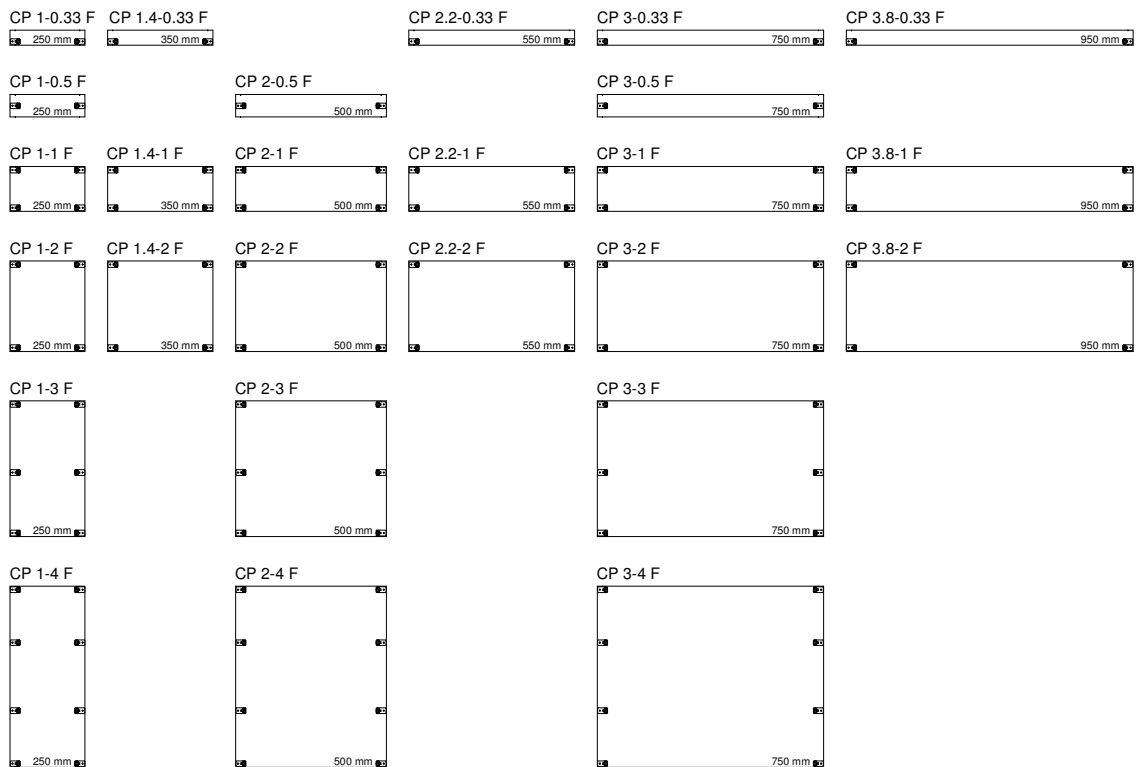

**CP X-Y F**

**cover without cutouts  
(oslony pelne)**

- Mounting instructions
- Montageanleitung
- Navodilo za montažo
- Instrukcje montażu
- Upute za montažu
- Montážní návod
- Navod na montáž
- Szerelesí utmutató
- Montavimo instrukcija
- Инструкция за монтаж
- Montāžas instrukcija
- Paigaldusjuhend